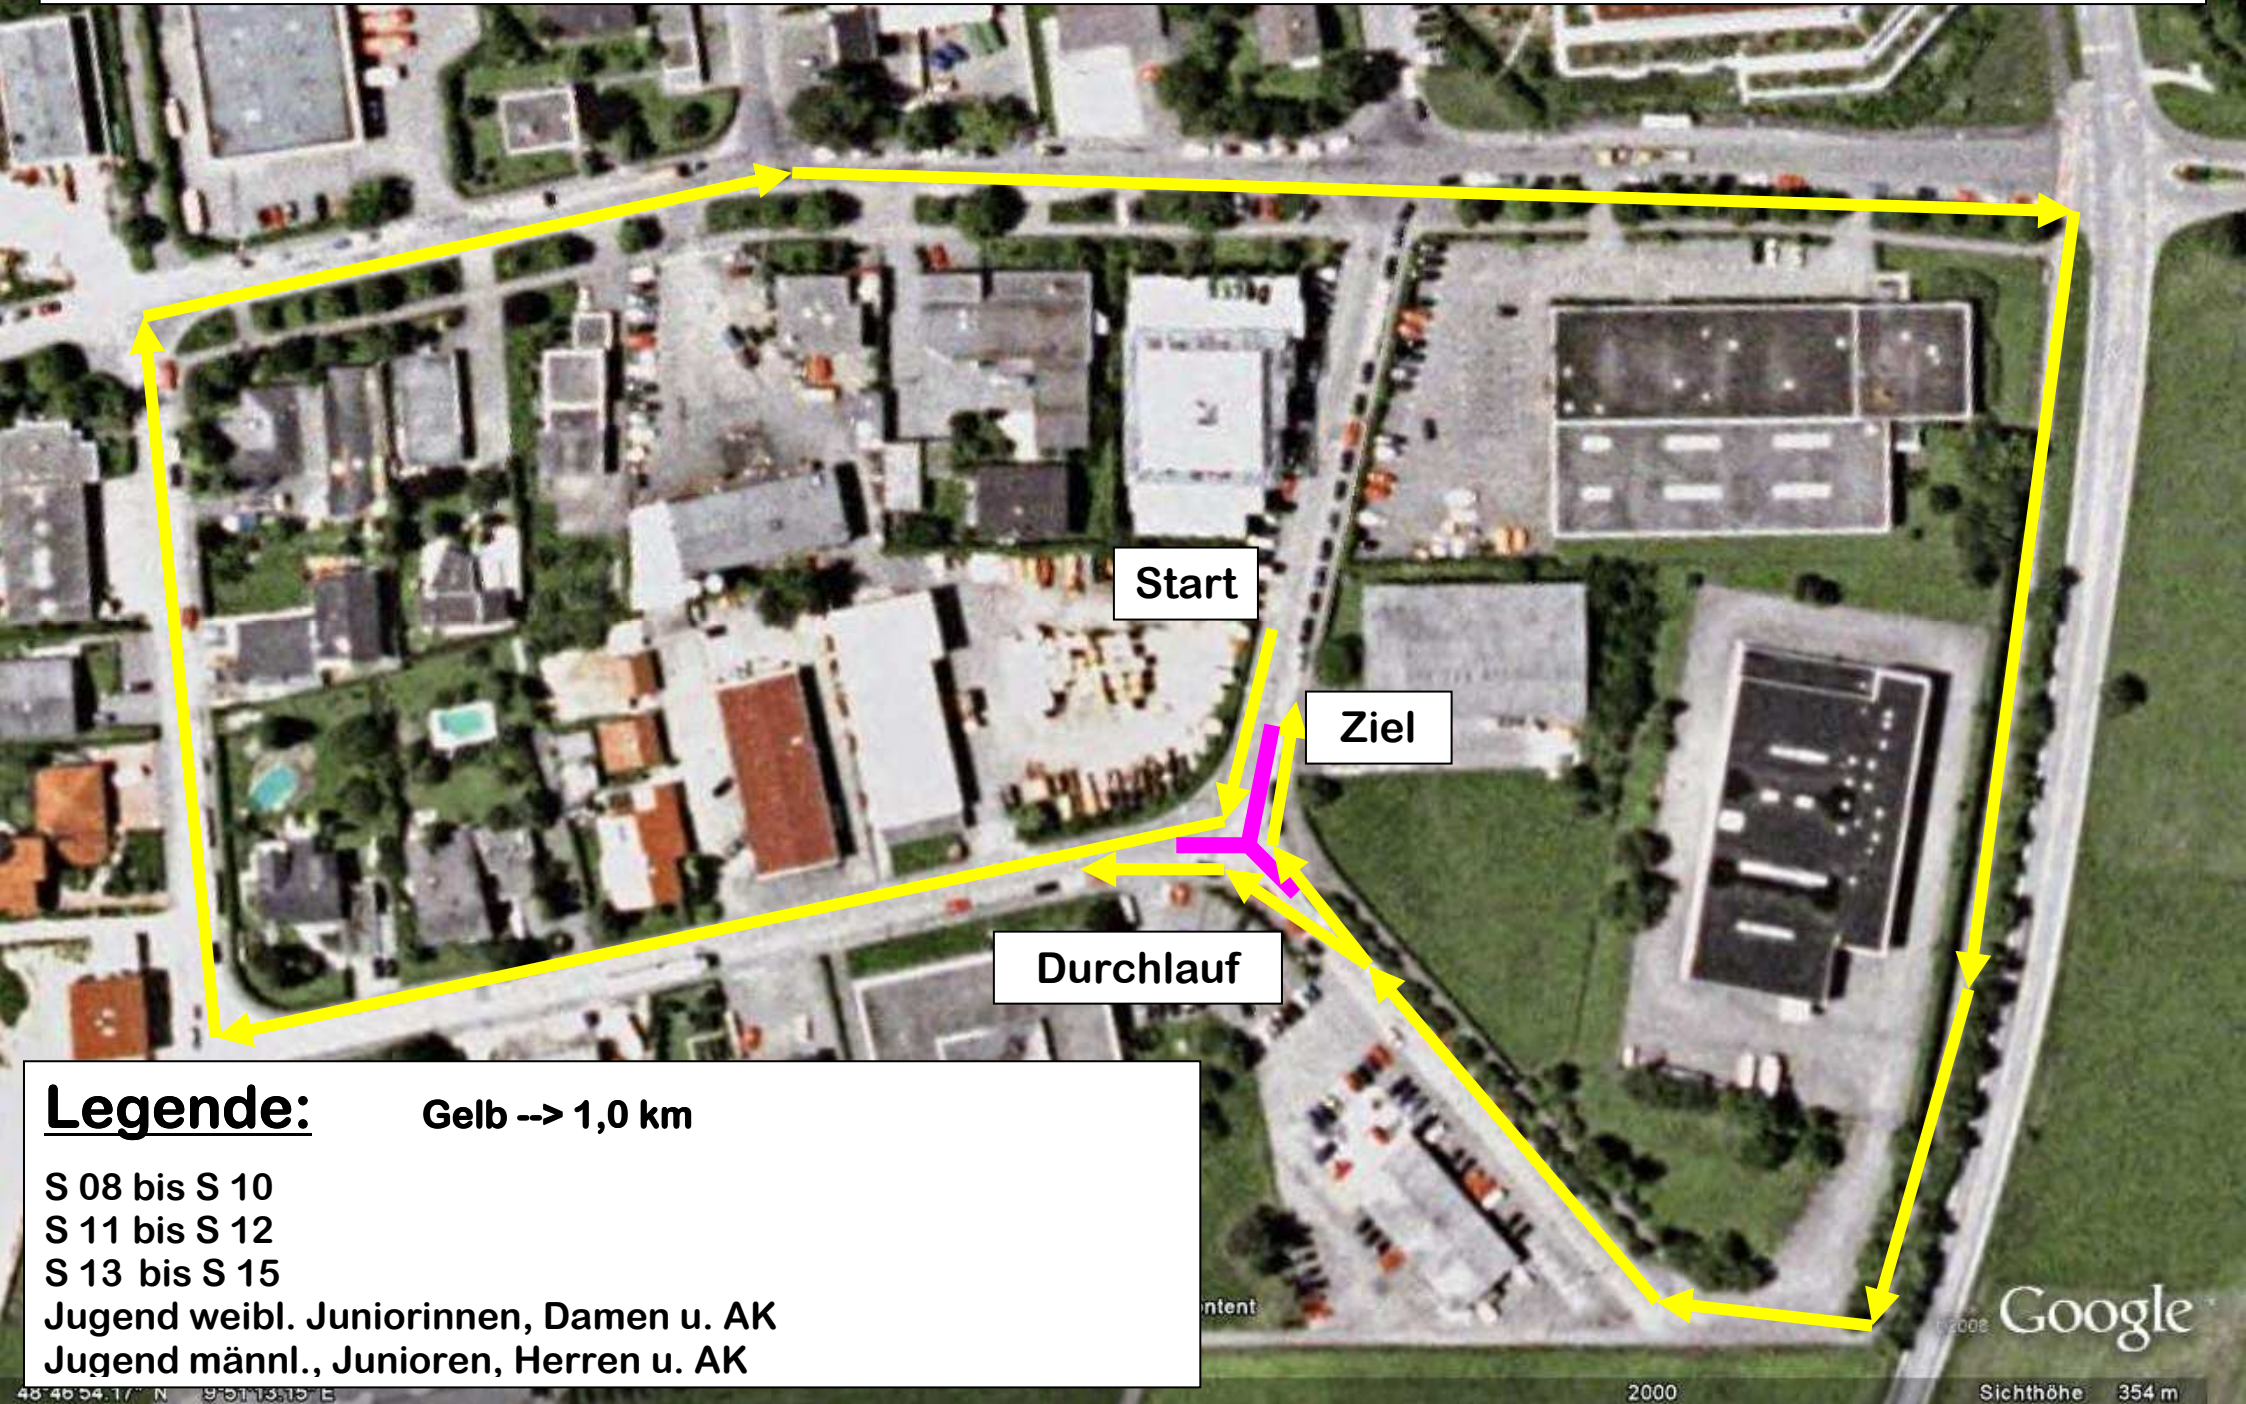

Streckenplan Skirollerbahn Bettringen Günther-Hiller-Gedächtnislauf

Legende:

Gelb --> 1,0 km

S 08 bis S 10

S 11 bis S 12

S 13 bis S 15

Jugend weibl. Juniorinnen, Damen u. AK

Jugend männl., Junioren, Herren u. AK

Google

2000

Sichthöhe 354 m