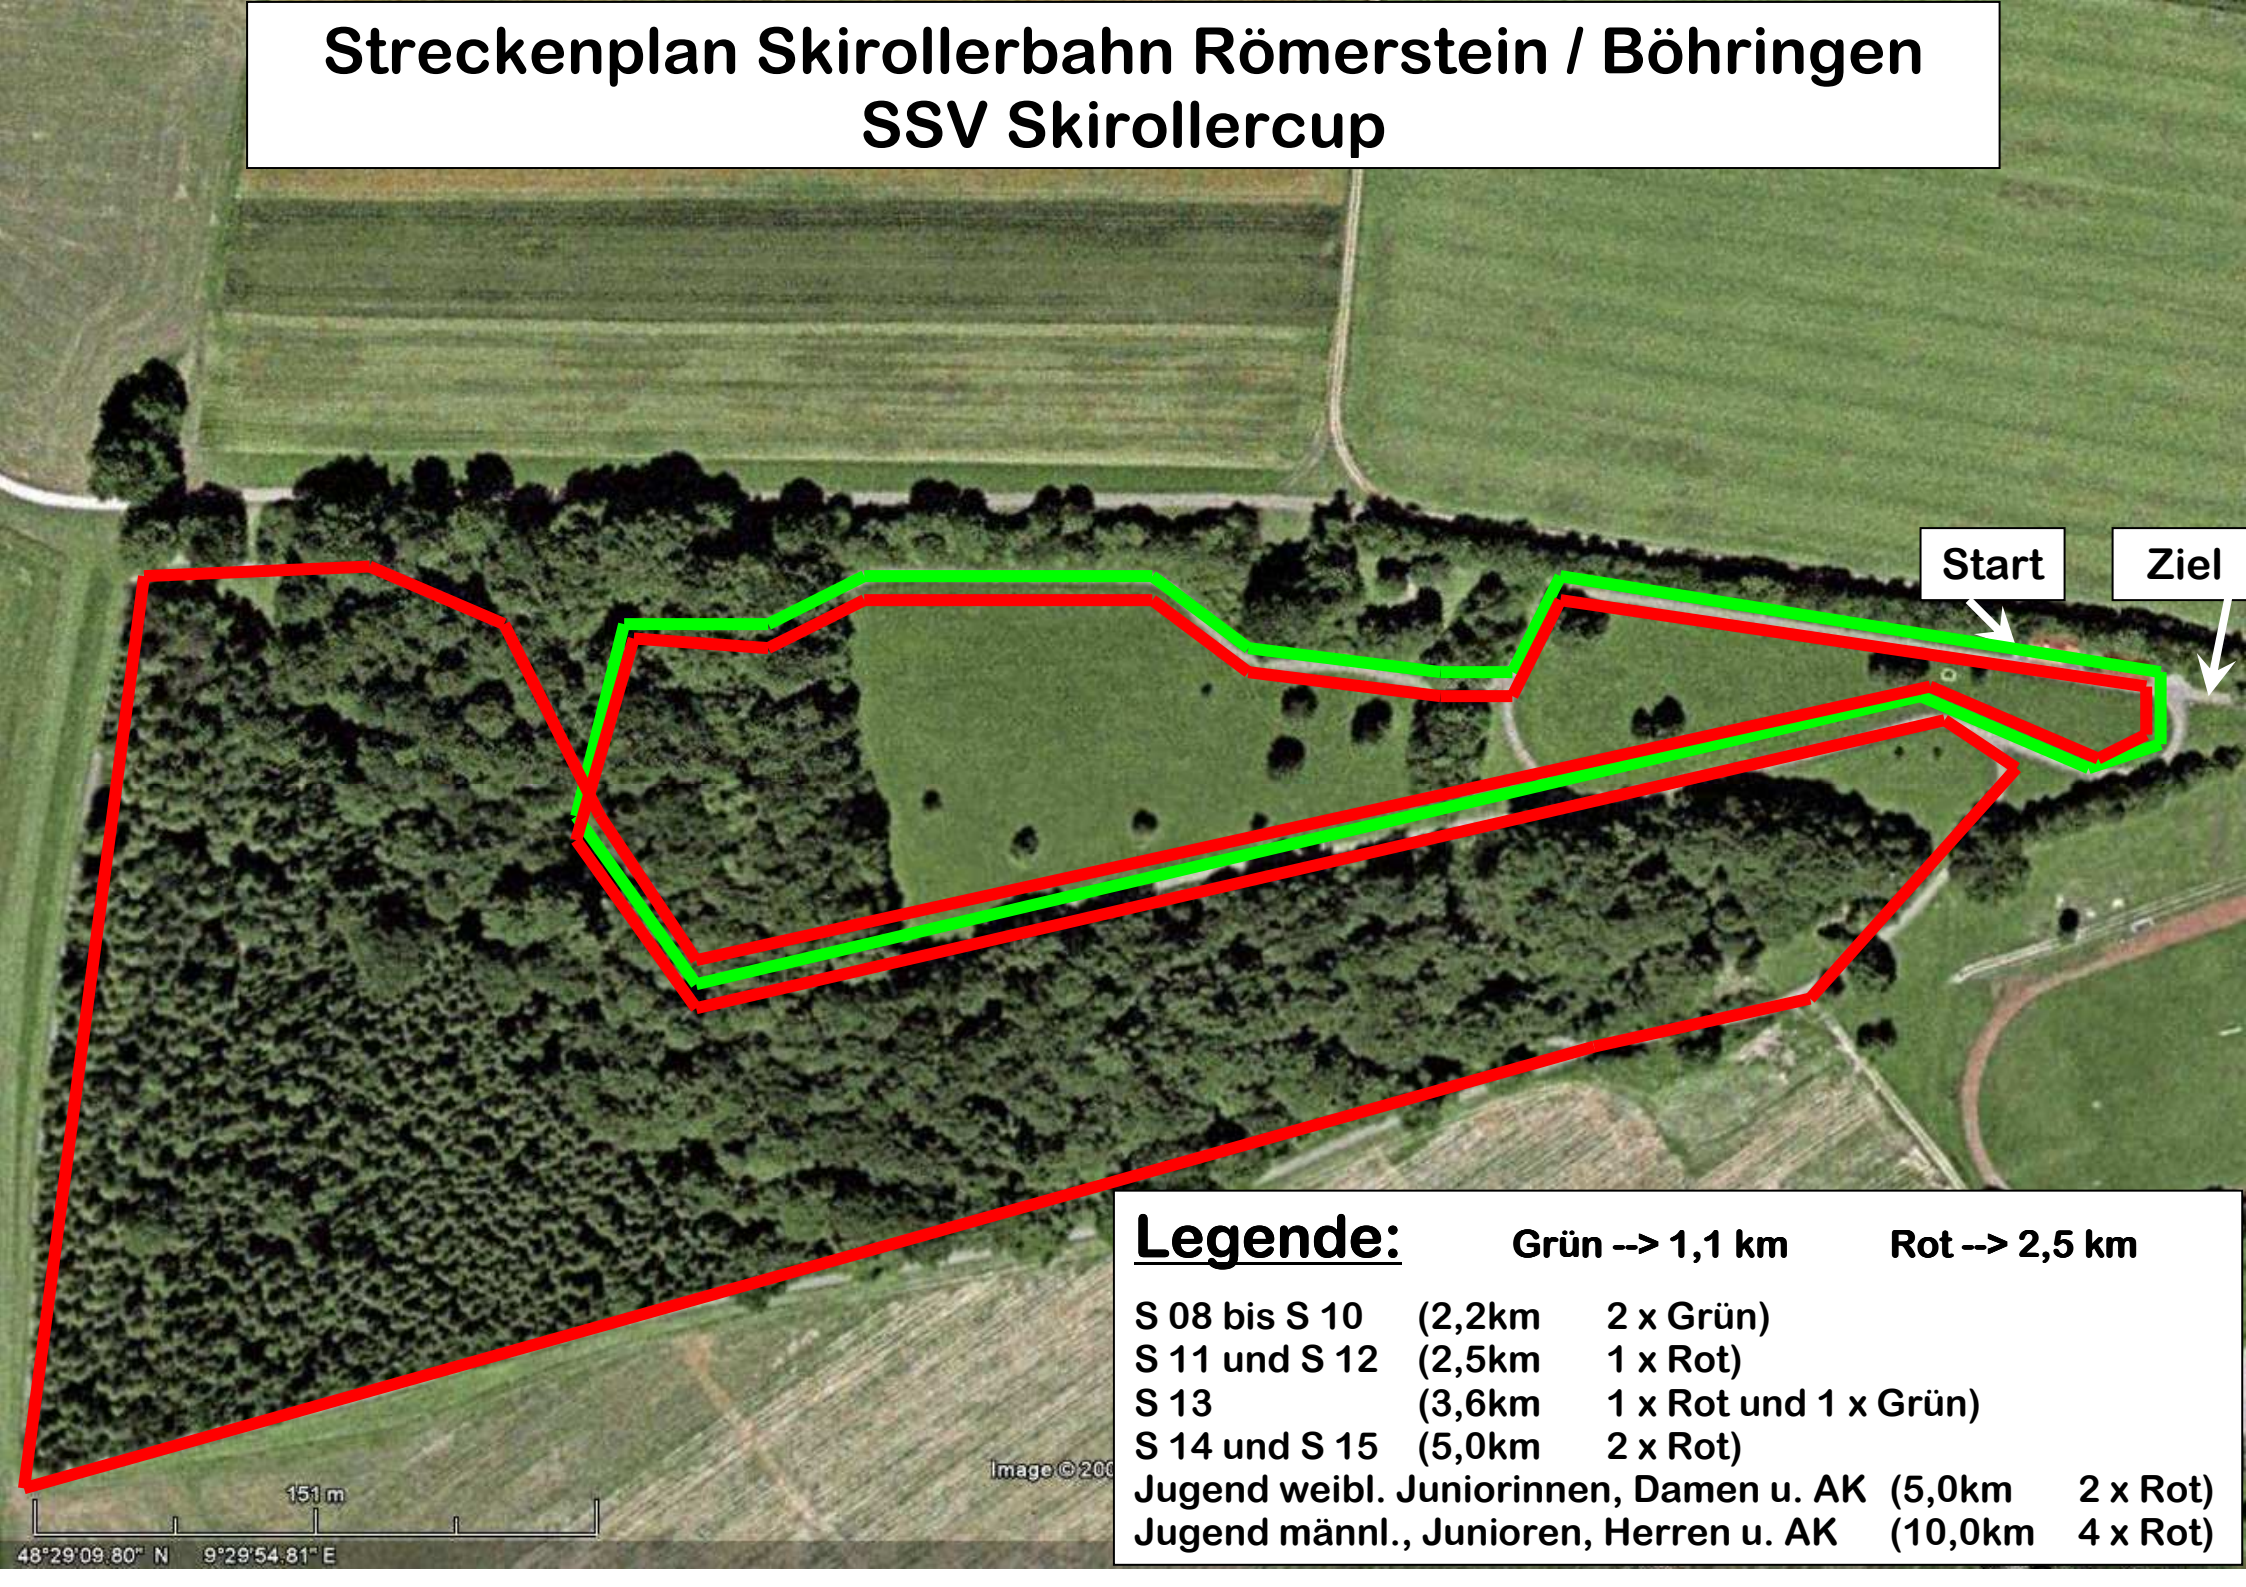

Streckenplan Skirollerbahn Römerstein / Böhringen

SSV Skirollercup

Start

Ziel

Legende:

Grün --> 1,1 km

Rot --> 2,5 km

S 08 bis S 10 (2,2km 2 x Grün)

S 11 und S 12 (2,5km 1 x Rot)

S 13 (3,6km 1 x Rot und 1 x Grün)

S 14 und S 15 (5,0km 2 x Rot)

Jugend weibl. Juniorinnen, Damen u. AK (5,0km 2 x Rot)

Jugend männl., Junioren, Herren u. AK (10,0km 4 x Rot)

151 m

Image © 200

48°29'09.80" N 9°29'54.81" E